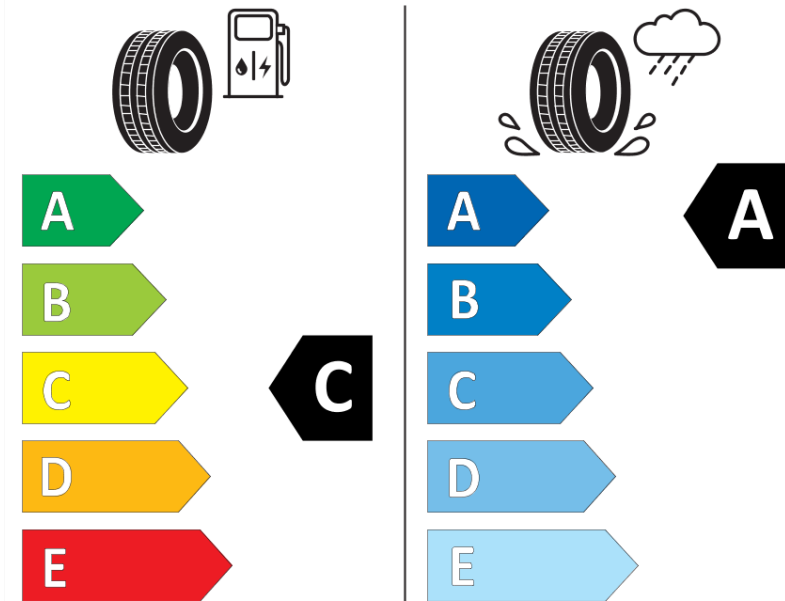

Productinformatieblad

VERORDENING (EU) 2020/740

Merk	MICHELIN
Commerciële benaming	PILOT SPORT 4 SUV
Artikelcode	010765
Afmeting	265/45R21
Load-capacity index	104
Snelheids symbool	W
Brandstof efficiëntie	C
Wet grip klasse	A
Afrolgeluid exterieur	B
Afrolgeluid interieur	72 dB
Winterband	Nee
Winterband voor ijs	Nee
Startdatum productie	46/17
Eind datum productie	
Loadiersie	SL
Aanvullende informatie	265/45 R21 104W TL PILOT SPORT 4 SUV MI

ENERG

MICHELIN

010765

265/45R21 104 W

C1