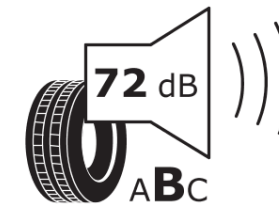

ENERG

MICHELIN

010765

265/45R21 104 W

C1