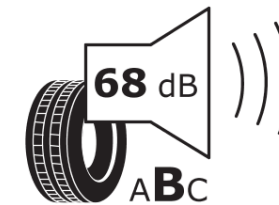

ENERG

MICHELIN

014878

165/65R15 81 T

C1