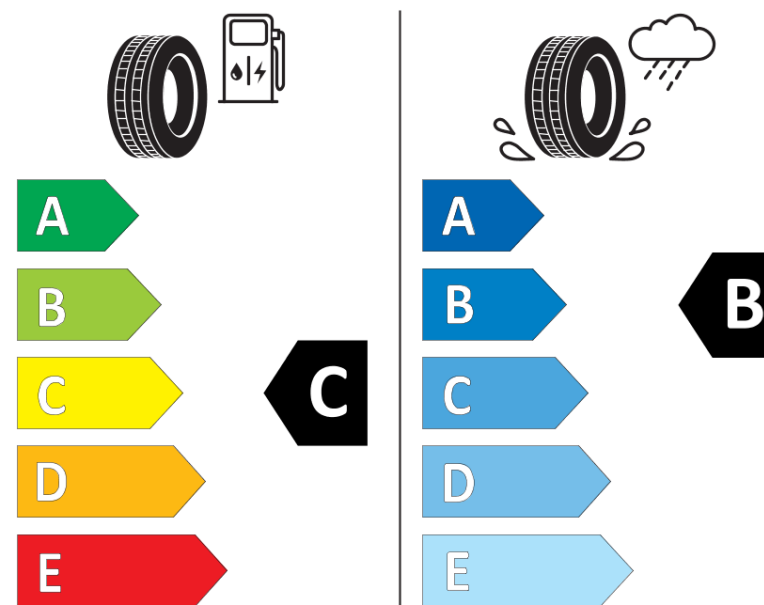

Productinformatieblad

VERORDENING (EU) 2020/740

Merk	KLEBER
Commerciële benaming	TRANSPRO
Artikelcode	015394
Afmeting	235/65R16C
Load-capacity index	115
Load-capacity index (load-index voor dubbele montering)	113
Snelheids symbool	R
Brandstof efficiëntie	C
Wet grip klasse	B
Afrotgeluid exterieur	B
Afrotgeluid interieur	72 dB
Winterband	Nee
Startdatum productie	48/10
Eind datum productie	
Aanvullende informatie	235/65R 16C 115/113R TL TRANSPRO KL
Aanvullende Load-capacity index (load-index voor enkele montering)	
Aanvullende Load-capacity index (load-index voor dubbele montering)	
Aanvullend snelheids symbool	

ENERG

KLEBER

015394

235/65R16C 115/113 R

C2

2020/740