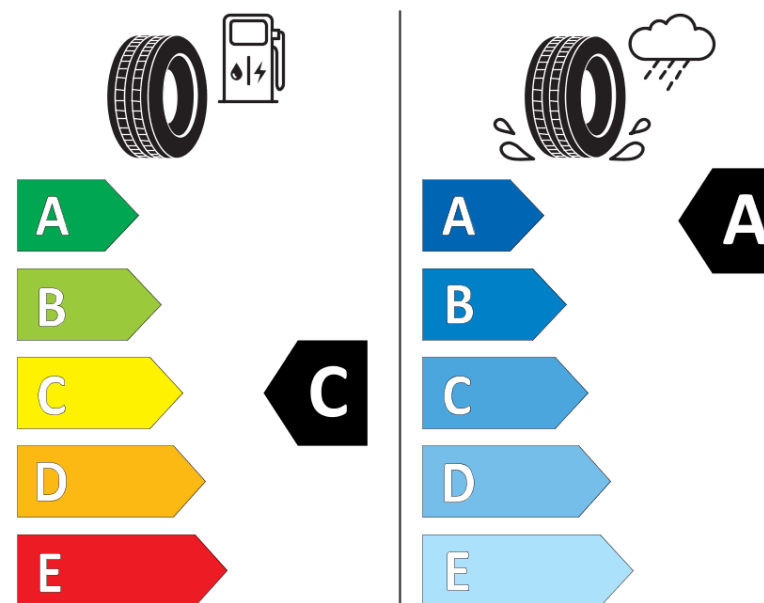

Productinformatieblad

VERORDENING (EU) 2020/740

Merk	KLEBER
Commerciële benaming	DYNAXER HP4
Artikelcode	019488
Afmeting	205/60R16
Load-capacity index	92
Snelheids symbool	V
Brandstof efficiëntie	C
Wet grip klasse	A
Afrolgeluid exterieur	A
Afrolgeluid interieur	68 dB
Winterband	Nee
Winterband voor ijs	Nee
Startdatum productie	47/18
Eind datum productie	
Loadiersie	SL
Aanvullende informatie	205/60 R16 92V TL DYNAXER HP4 KL

ENERG

KLEBER

019488

205/60R16 92 V

C1

2020/740