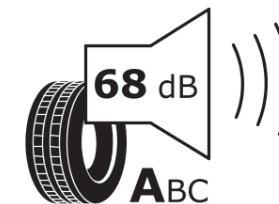

ENERG

MICHELIN

024126

295/40R20 106 V

C1