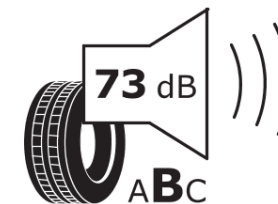

ENERG

MICHELIN

028519

255/60 18 112 V L

C1