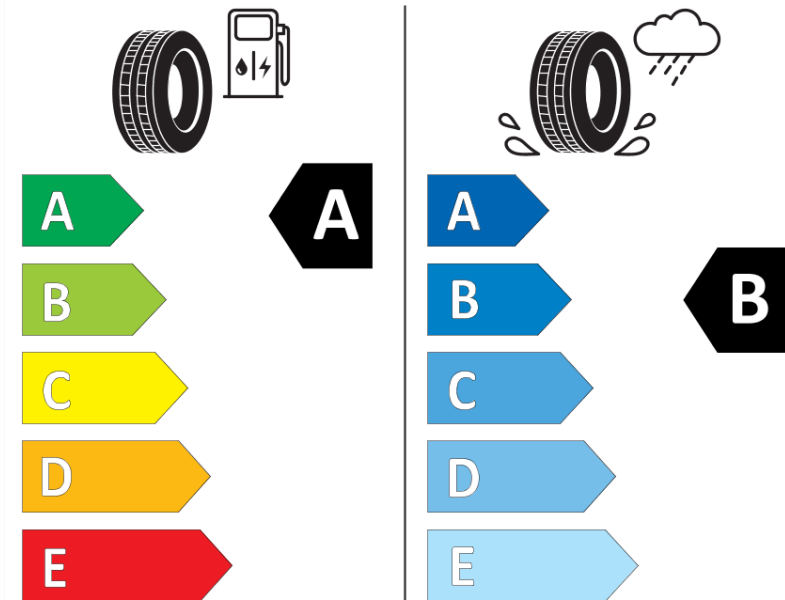

Productinformatieblad

VERORDENING (EU) 2020/740

Merk	MICHELIN
Commerciële benaming	E PRIMACY
Artikelcode	033122
Afmeting	195/65R15
Load-capacity index	91
Snelheids symbool	H
Brandstof efficiëntie	A
Wet grip klasse	B
Afrolgeluid exterieur	B
Afrolgeluid interieur	69 dB
Winterband	Nee
Winterband voor ijs	Nee
Startdatum productie	35/20
Eind datum productie	
Loadiersie	SL
Aanvullende informatie	195/65 R15 91H TL E PRIMACY MI

ENERG

MICHELIN

033122

195/65R15 91 H

C1