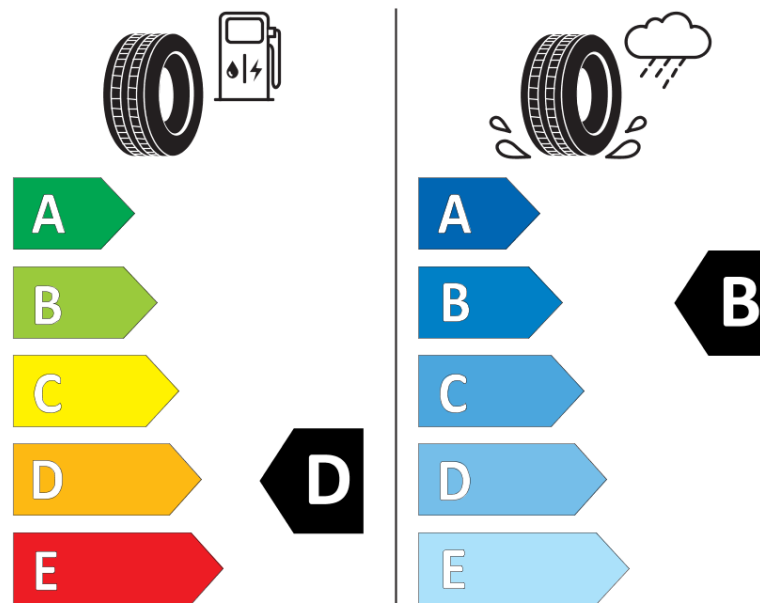

Productinformatieblad

VERORDENING (EU) 2020/740

Merk	MICHELIN
Commerciële benaming	PILOT SUPER SPORT MO
Artikelcode	036512
Afmeting	305/30ZR20
Load-capacity index	103
Snelheids symbool	(Y)
Brandstof efficiëntie	D
Wet grip klasse	B
Afrolgeluid exterieur	B
Afrolgeluid interieur	73 dB
Winterband	Nee
Winterband voor ijs	Nee
Startdatum productie	03/16
Eind datum productie	
Loadiersie	XL
Aanvullende informatie	305/30 ZR20 (103Y) XL TL PILOT SUPER SPORT MO MI

ENERG

MICHELIN

036512

305/30ZR20 (103Y) XL

C1