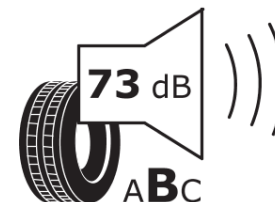

ENERG

MICHELIN

041387

225/75R16C 118/116 R

C2