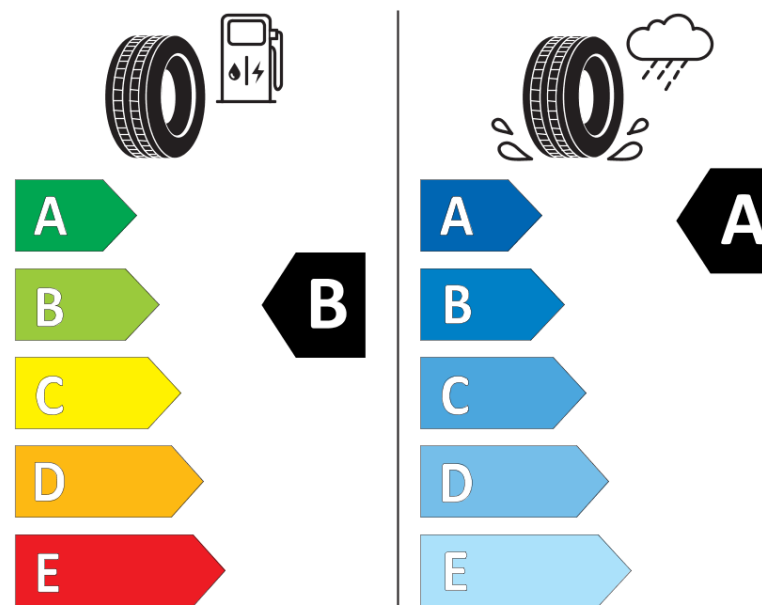

## Productinformatieblad

VERORDENING (EU) 2020/740

Merk	KLEBER
Commerciële benaming	TRANSPRO 2
Artikelcode	041872
Afmeting	205/75R16C
Load-capacity index	113
Load-capacity index (load-index voor dubbele montering)	111
Snelheids symbool	R
Brandstof efficiëntie	B
Wet grip klasse	A
Afrotgeluid exterieur	B
Afrotgeluid interieur	72 dB
Winterband	Nee
Startdatum productie	35/22
Eind datum productie	
Aanvullende informatie	205/75 R16C 113/111R (110T) TL TRANSPRO 2 KL
Aanvullende Load-capacity index (load-index voor enkele montering)	
Aanvullende Load-capacity index (load-index voor dubbele montering)	
Aanvullend snelheids symbool	T

# ENERG

KLEBER

041872

205/75R16C 113/111 R

C2

2020/740