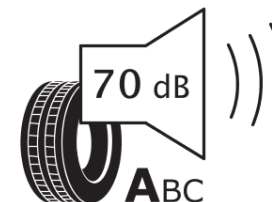

ENERG

MICHELIN

042819

255/55R19 111 V XL

C1