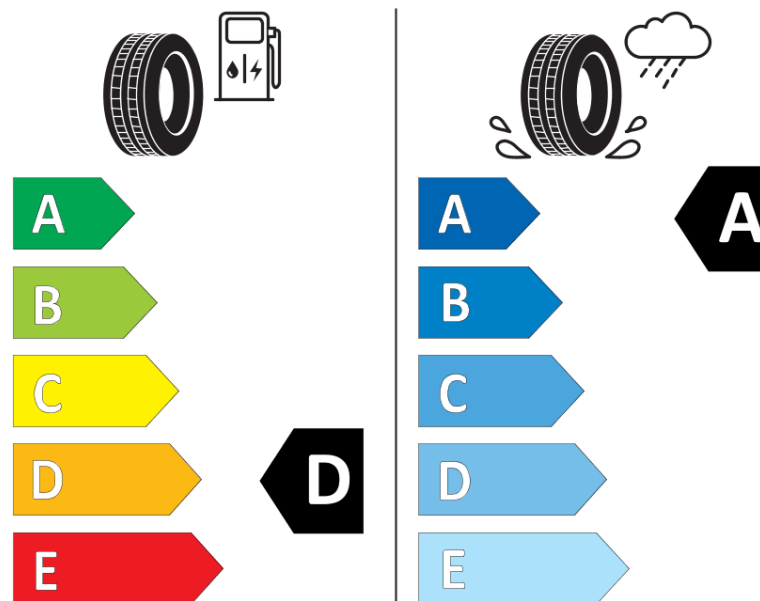

Productinformatieblad

VERORDENING (EU) 2020/740

Merk	MICHELIN
Commerciële benaming	PILOT SPORT 4 S MO1
Artikelcode	043842
Afmeting	235/35ZR19
Load-capacity index	91
Snelheids symbool	(Y)
Brandstof efficiëntie	D
Wet grip klasse	A
Afrolgeluid exterieur	B
Afrolgeluid interieur	71 dB
Winterband	Nee
Winterband voor ijs	Nee
Startdatum productie	52/16
Eind datum productie	
Loadiersie	XL
Aanvullende informatie	235/35 ZR19 (91Y) XL TL PILOT SPORT 4 S MO1 MI

ENERG

MICHELIN

043842

235/35ZR19 (91Y) XL

C1

2020/740