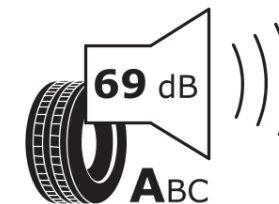

ENERG

MICHELIN

045065

275/40R20 102 Y

C1