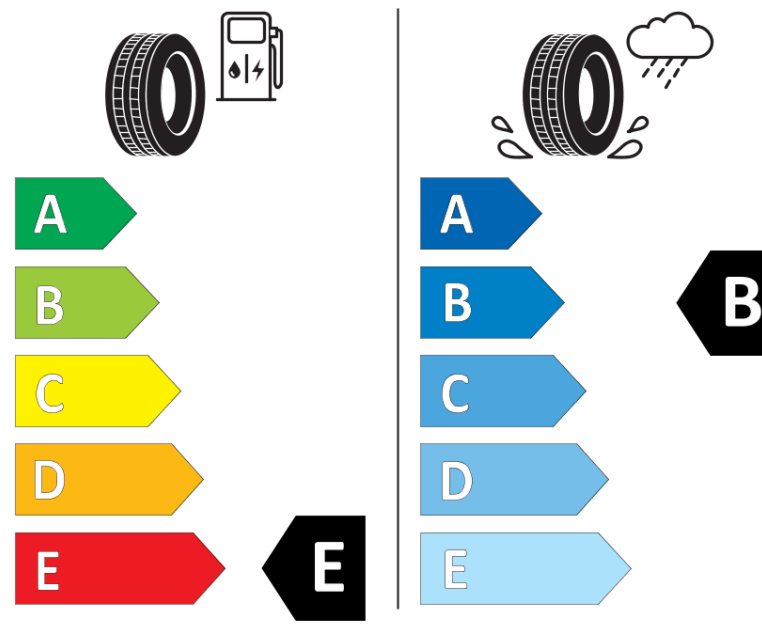

## Productinformatieblad

VERORDENING (EU) 2020/740

Merk	BFGOODRICH
Commerciële benaming	ALL-TERRAIN T/A KO2
Artikelcode	046026
Afmeting	LT285/60R18
Load-capacity index	118
Load-capacity index (load-index voor dubbele montage)	115
Snelheids symbool	S
Brandstof efficiëntie	E
Wet grip klasse	B
Afrolgeluid exterieur	B
Afrolgeluid interieur	75 dB
Winterband	Ja
Startdatum productie	50/12
Eind datum productie	
Aanvullende informatie	LT285/60R18 118/115S TL ALL-TERRAIN T/A KO2 LRD RWL GO
Aanvullende Load-capacity index (load-index voor enkele montage)	
Aanvullende Load-capacity index (load-index voor dubbele montage)	
Aanvullend snelheids symbool	

# ENERG

BFGOODRICH

046026

LT285/60R18 118/115 S

C2

2020/740