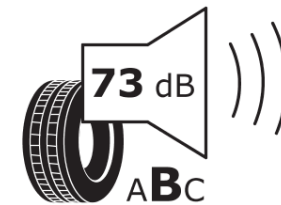

## Productinformatieblad

VERORDENING (EU) 2020/740

Merk	MICHELIN
Commerciële benaming	PILOT SPORT CUP 2 CNT
Artikelcode	048029
Afmeting	295/30ZR20
Load-capacity index	101
Snelheids symbool	(Y)
Brandstof efficiëntie	D
Wet grip klasse	C
Afrolgeluid exterieur	B
Afrolgeluid interieur	73 dB
Winterband	Nee
Winterband voor ijs	Nee
Startdatum productie	49/17
Eind datum productie	
Loadiersie	XL
Aanvullende informatie	295/30 ZR20 (101Y) XL PILOT SPORT CUP 2 CONNECT MI

# ENERG

MICHELIN

048029

295/30ZR20 (101Y) XL

C1

2020/740