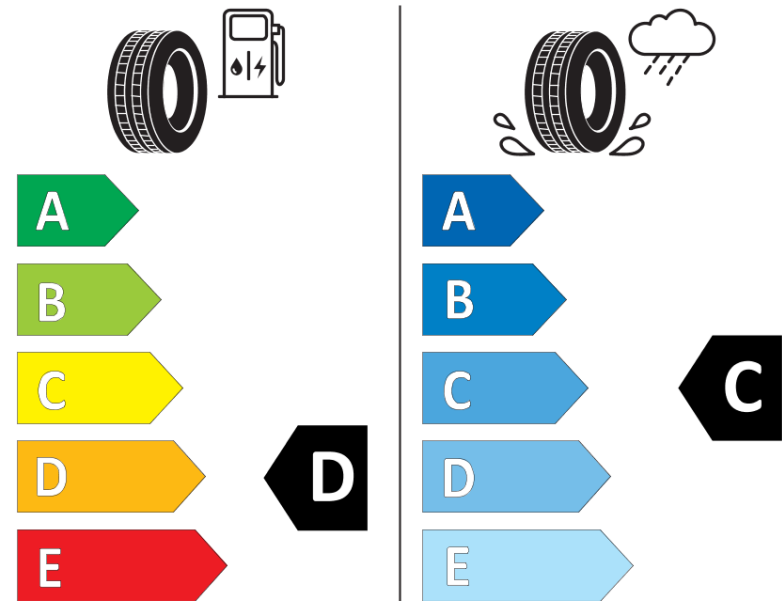

## Productinformatieblad

VERORDENING (EU) 2020/740

Merk	MICHELIN
Commerciële benaming	PILOT SPORT CUP 2 CNT
Artikelcode	048029
Afmeting	295/30ZR20
Load-capacity index	101
Snelheids symbool	(Y)
Brandstof efficiëntie	D
Wet grip klasse	C
Afrolgeluid exterieur	B
Afrolgeluid interieur	73 dB
Winterband	Nee
Winterband voor ijs	Nee
Startdatum productie	49/17
Eind datum productie	
Loadiersie	XL
Aanvullende informatie	295/30 ZR20 (101Y) XL PILOT SPORT CUP 2 CONNECT MI

# ENERG

MICHELIN

048029

295/30ZR20 (101Y) XL

C1

2020/740