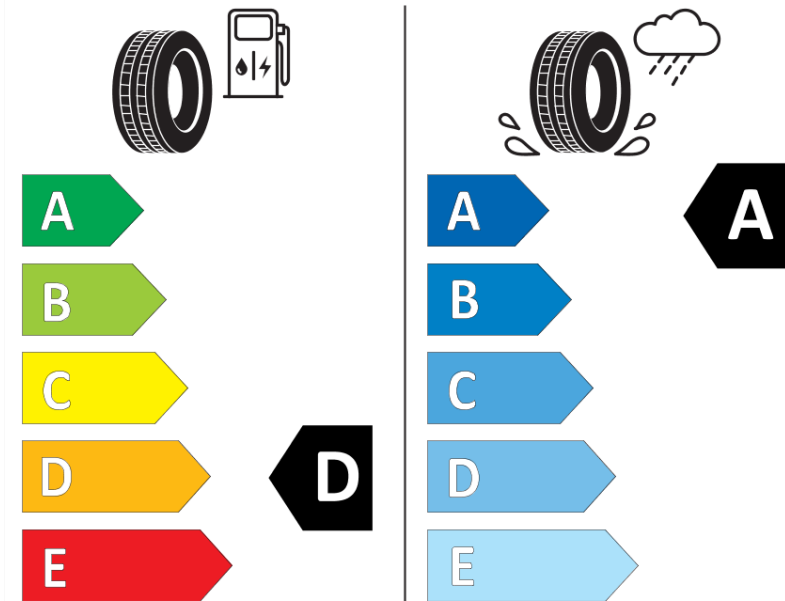

Productinformatieblad

VERORDENING (EU) 2020/740

Merk	MICHELIN
Commerciële benaming	PILOT SUPER SPORT *
Artikelcode	054412
Afmeting	245/35R20
Load-capacity index	95
Snelheids symbool	Y
Brandstof efficiëntie	D
Wet grip klasse	A
Afrolgeluid exterieur	B
Afrolgeluid interieur	71 dB
Winterband	Nee
Winterband voor ijs	Nee
Startdatum productie	03/16
Eind datum productie	
Loadiersie	XL
Aanvullende informatie	245/35 R20 95Y XL TL PILOT SUPER SPORT * MI

ENERG

MICHELIN

054412

245/35R20 95 Y

C1