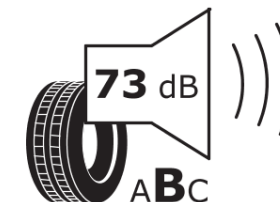

Productinformatieblad

VERORDENING (EU) 2020/740

Merk	MICHELIN
Commerciële benaming	CROSSCLIMATE 2 SUV
Artikelcode	064543
Afmeting	285/45R21
Load-capacity index	113
Snelheids symbool	W
Brandstof efficiëntie	B
Wet grip klasse	B
Afrolgeluid exterieur	B
Afrolgeluid interieur	73 dB
Winterband	Ja
Winterband voor ijs	Nee
Startdatum productie	31/24
Eind datum productie	
Loadiersie	XL
Aanvullende informatie	285/45R21 113W XL CROSSCLIMATE 2 SUV RG

ENERG

MICHELIN

064543

285/45R21 113 W XL

C1

2020/740