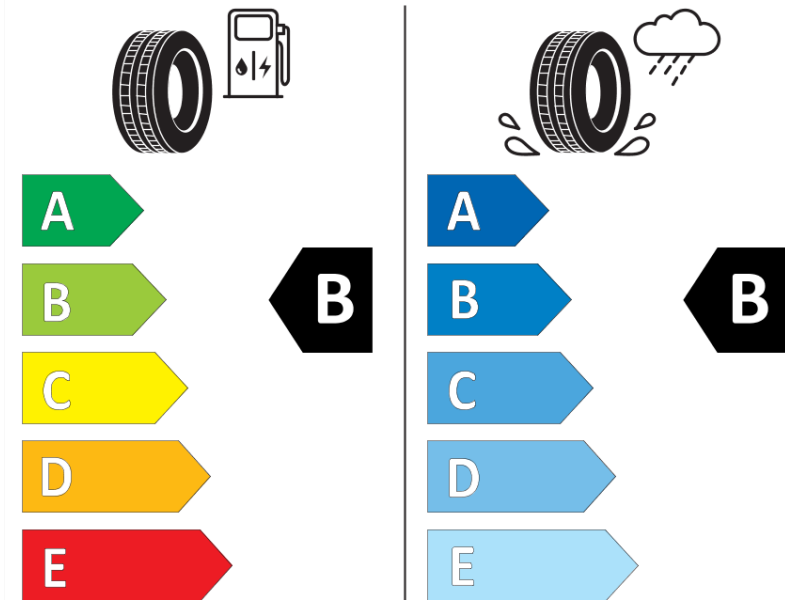

Productinformatieblad

VERORDENING (EU) 2020/740

Merk	MICHELIN
Commerciële benaming	CROSSCLIMATE 2 SUV
Artikelcode	064543
Afmeting	285/45R21
Load-capacity index	113
Snelheids symbool	W
Brandstof efficiëntie	B
Wet grip klasse	B
Afrolgeluid exterieur	B
Afrolgeluid interieur	73 dB
Winterband	Ja
Winterband voor ijs	Nee
Startdatum productie	31/24
Eind datum productie	
Loadiersie	XL
Aanvullende informatie	285/45R21 113W XL CROSSCLIMATE 2 SUV RG

ENERG

MICHELIN

064543

285/45R21 113 W XL

C1

2020/740