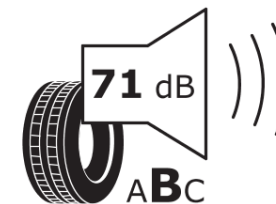

ENERG

MICHELIN

064600

205/55ZR16 91 Y

C1