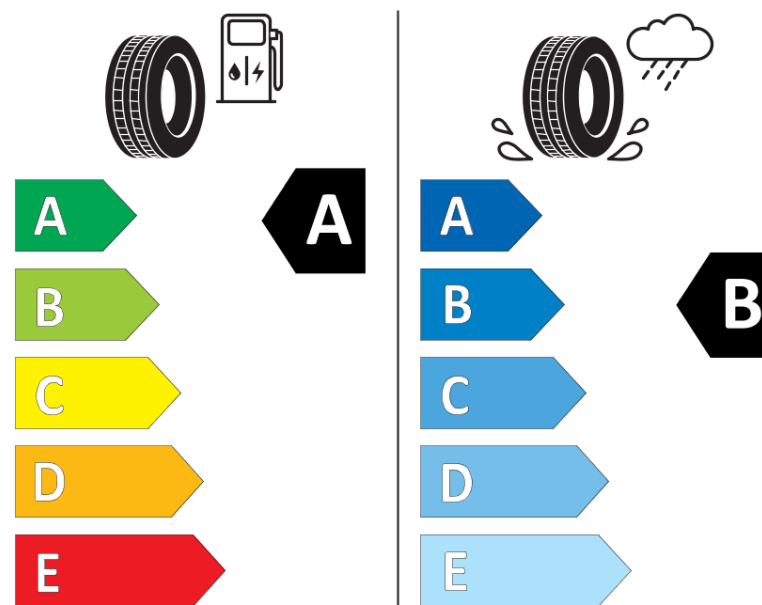

## Productinformatieblad

VERORDENING (EU) 2020/740

Merk	MICHELIN
Commerciële benaming	E PRIMACY
Artikelcode	069514
Afmeting	195/55R16
Load-capacity index	91
Snelheids symbool	T
Brandstof efficiëntie	A
Wet grip klasse	B
Afrolgeluid exterieur	A
Afrolgeluid interieur	69 dB
Winterband	Nee
Winterband voor ijs	Nee
Startdatum productie	04/20
Eind datum productie	
Loadiersie	XL
Aanvullende informatie	195/55 R16 91T XL TL E PRIMACY MI

# ENERG

MICHELIN

069514

195/55R16 91 T

C1

2020/740