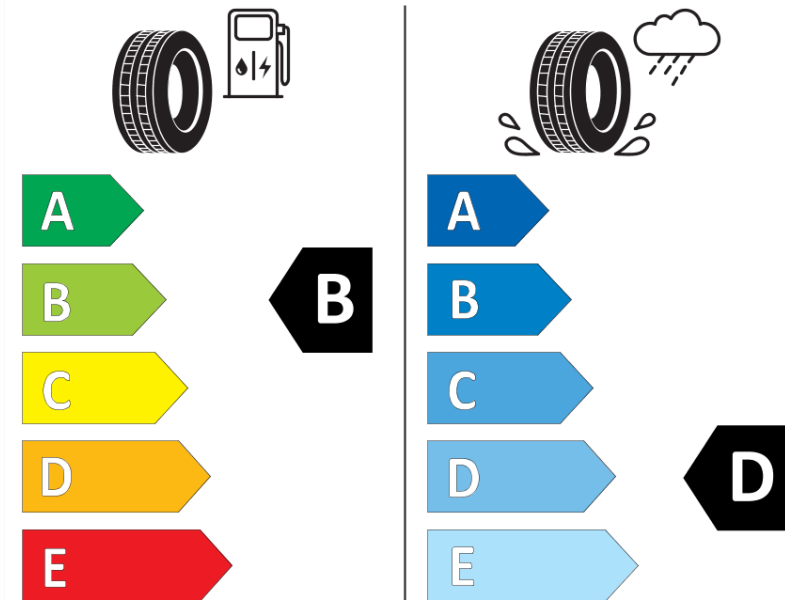

Productinformatieblad

VERORDENING (EU) 2020/740

Merk	MICHELIN
Commerciële benaming	PILOT ALPIN 5 SUV
Artikelcode	072110
Afmeting	325/35R22
Load-capacity index	114
Snelheids symbool	W
Brandstof efficiëntie	B
Wet grip klasse	D
Afrolgeluid exterieur	A
Afrolgeluid interieur	72 dB
Winterband	Ja
Winterband voor ijs	Nee
Startdatum productie	05/21
Eind datum productie	
Loadiersie	XL
Aanvullende informatie	325/35 R22 114W XL TL PILOT ALPIN 5 SUV MI

ENERG

MICHELIN

072110

325/35R22 114 W XL

C1