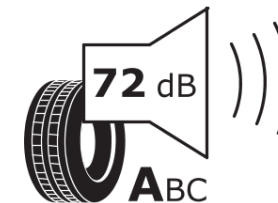

ENERG

MICHELIN

072110

325/35R22 114 W XL

C1