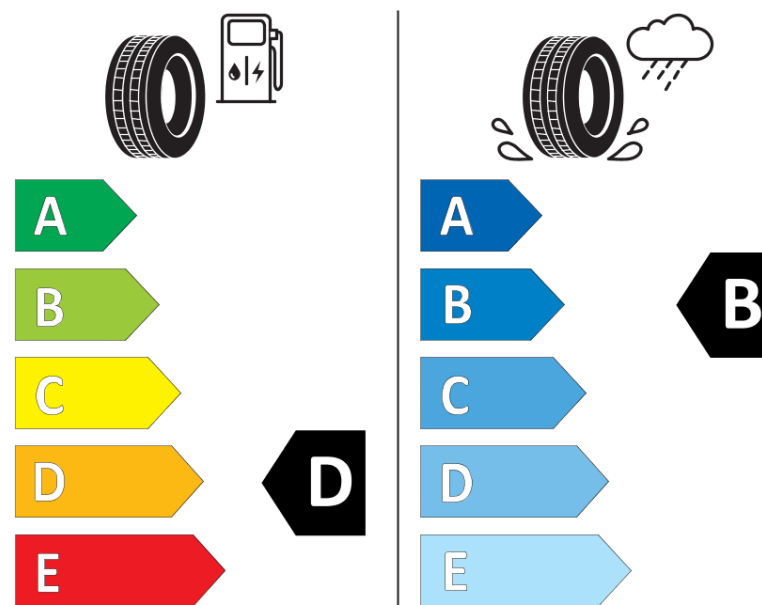

## Productinformatieblad

VERORDENING (EU) 2020/740

Merk	KLEBER
Commerciële benaming	KRISALP HP3
Artikelcode	076394
Afmeting	195/65R15
Load-capacity index	91
Snelheids symbool	T
Brandstof efficiëntie	D
Wet grip klasse	B
Afrolgeluid exterieur	A
Afrolgeluid interieur	69 dB
Winterband	Ja
Winterband voor ijs	Nee
Startdatum productie	28/15
Eind datum productie	
Loadiersie	SL
Aanvullende informatie	195/65 R15 91T TL KRISALP HP3 KL

# ENERG

KLEBER

076394

195/65R15 91 T

C1

2020/740