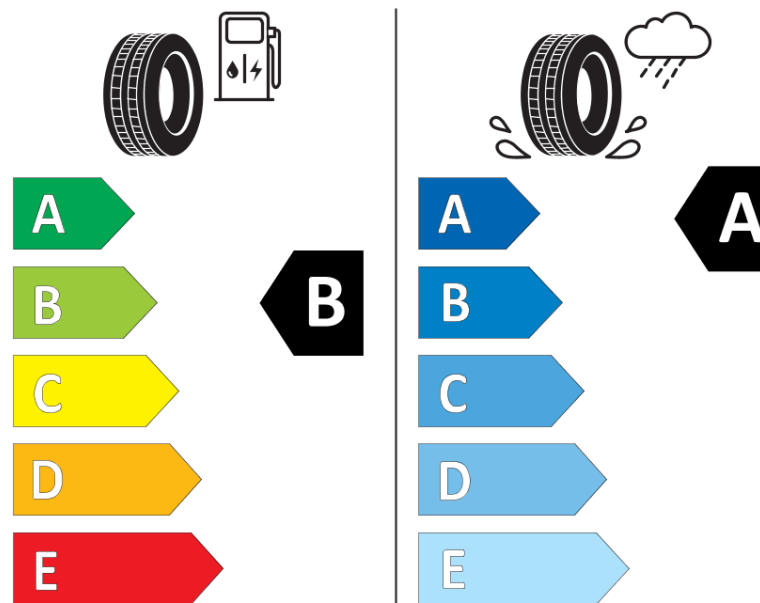

## Productinformatieblad

VERORDENING (EU) 2020/740

Merk	MICHELIN
Commerciële benaming	PRIMACY 4+
Artikelcode	078430
Afmeting	205/60R16
Load-capacity index	96
Snelheids symbool	W
Brandstof efficiëntie	B
Wet grip klasse	A
Afrolgeluid exterieur	B
Afrolgeluid interieur	70 dB
Winterband	Nee
Winterband voor ijs	Nee
Startdatum productie	19/20
Eind datum productie	
Loadiersie	XL
Aanvullende informatie	205/60 R16 96W XL TL PRIMACY 4+ MI

# ENERG

MICHELIN

078430

205/60R16 96 W XL

C1

2020/740