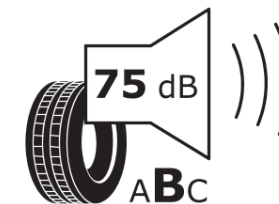

ENERG

MICHELIN

079946

345/25ZR21 (104Y) XL

C1