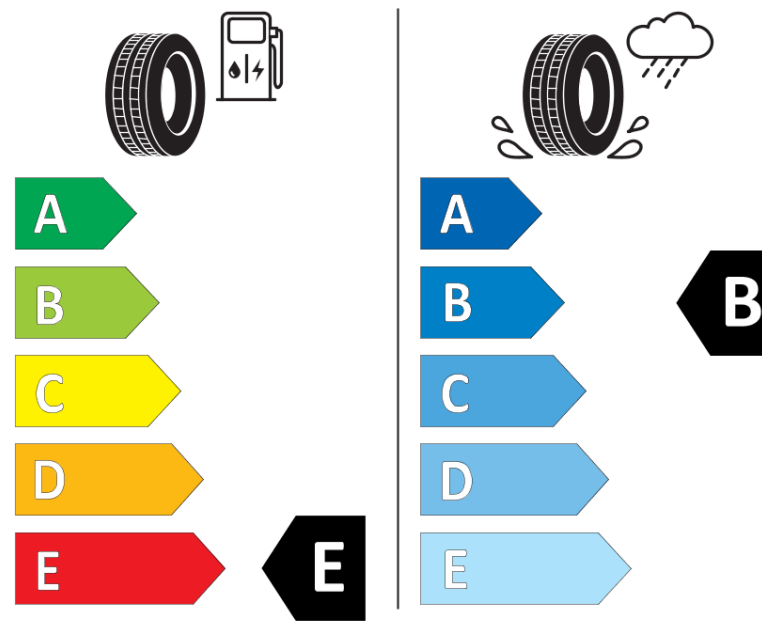

## Productinformatieblad

VERORDENING (EU) 2020/740

Merk	BFGOODRICH
Commerciële benaming	ALL-TERRAIN T/A KO2
Artikelcode	085753
Afmeting	LT235/70R16
Load-capacity index	104
Load-capacity index (load-index voor dubbele montage)	101
Snelheids symbool	S
Brandstof efficiëntie	E
Wet grip klasse	B
Afrolgeluid exterieur	B
Afrolgeluid interieur	74 dB
Winterband	Ja
Startdatum productie	42/11
Eind datum productie	
Aanvullende informatie	LT235/70R16 104/101S TL ALL-TERRAIN T/A KO2 LRC RWL GO

Aanvullende Load-capacity index (load-index voor enkele montage)

Aanvullende Load-capacity index (load-index voor dubbele montage)

Aanvullend snelheids symbool

# ENERG

BFGOODRICH

085753

LT235/70R16 104/101 S

C2

2020/740