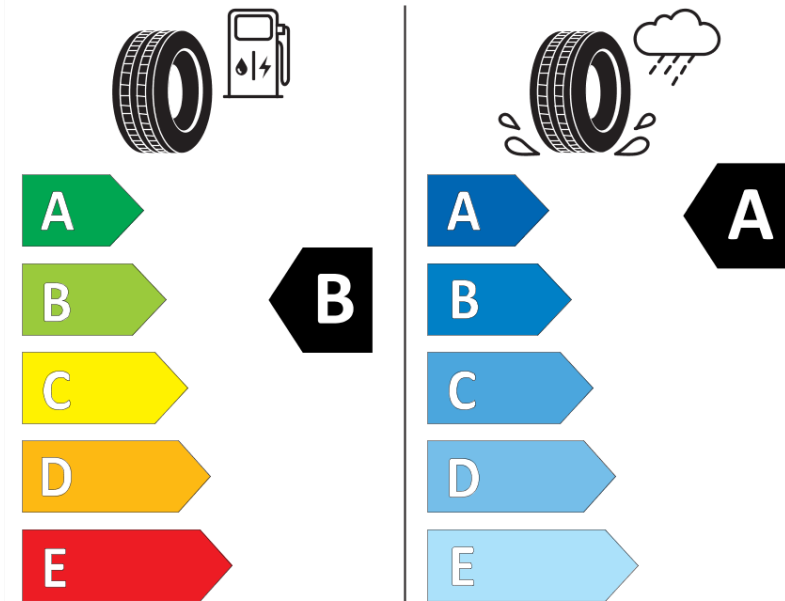

## Productinformatieblad

VERORDENING (EU) 2020/740

Merk	MICHELIN
Commerciële benaming	LATITUDE SPORT 3 N1
Artikelcode	087784
Afmeting	235/60R18
Load-capacity index	103
Snelheids symbool	W
Brandstof efficiëntie	B
Wet grip klasse	A
Afrolgeluid exterieur	B
Afrolgeluid interieur	71 dB
Winterband	Nee
Winterband voor ijs	Nee
Startdatum productie	40/22
Eind datum productie	
Loadiersie	SL
Aanvullende informatie	235/60 R18 103W LATITUDE SPORT 3 N1 MI

# ENERG

MICHELIN

087784

235/60R18 103 W

C1

2020/740