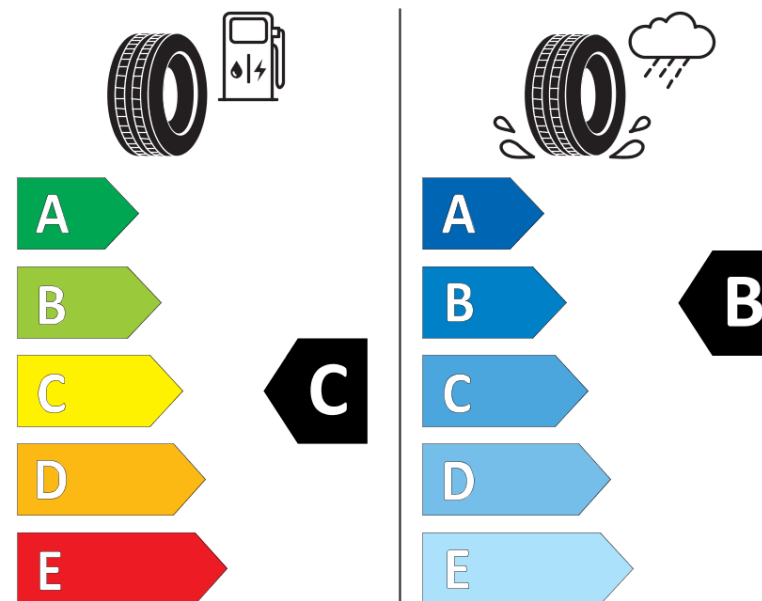

Productinformatieblad

VERORDENING (EU) 2020/740

Merk	KLEBER
Commerciële benaming	QUADRAXER SUV
Artikelcode	096069
Afmeting	235/55R17
Load-capacity index	103
Snelheids symbool	Y
Brandstof efficiëntie	C
Wet grip klasse	B
Afrolgeluid exterieur	A
Afrolgeluid interieur	69 dB
Winterband	Ja
Winterband voor ijs	Nee
Startdatum productie	35/21
Eind datum productie	
Loadiersie	XL
Aanvullende informatie	235/55 R17 103Y XL TL QUADRAXER SUV KL

ENERG

KLEBER

096069

235/55R17 103 Y XL

C1

2020/740