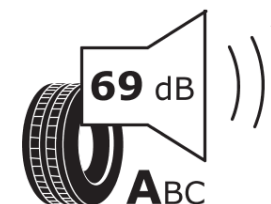

Productinformatieblad

VERORDENING (EU) 2020/740

Merk	KLEBER
Commerciële benaming	QUADRAXER SUV
Artikelcode	096069
Afmeting	235/55R17
Load-capacity index	103
Snelheids symbool	Y
Brandstof efficiëntie	C
Wet grip klasse	B
Afrolgeluid exterieur	A
Afrolgeluid interieur	69 dB
Winterband	Ja
Winterband voor ijs	Nee
Startdatum productie	35/21
Eind datum productie	
Loadiersie	XL
Aanvullende informatie	235/55 R17 103Y XL TL QUADRAXER SUV KL

ENERG

KLEBER

096069

235/55R17 103 Y XL

C1

2020/740