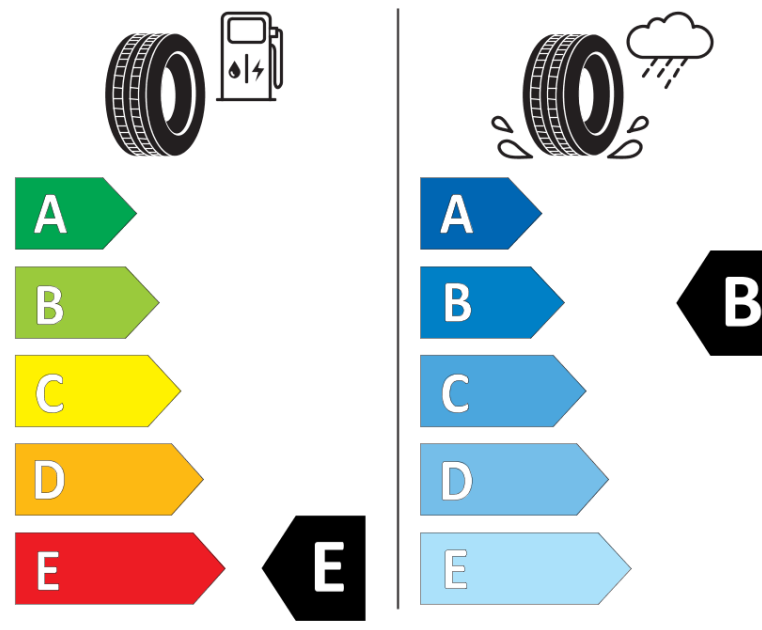

## Productinformatieblad

VERORDENING (EU) 2020/740

Merk	BFGOODRICH
Commerciële benaming	ALL-TERRAIN T/A KO2
Artikelcode	097168
Afmeting	LT215/75R15
Load-capacity index	100
Load-capacity index (load-index voor dubbele montage)	97
Snelheids symbool	S
Brandstof efficiëntie	E
Wet grip klasse	B
Afrolgeluid exterieur	B
Afrolgeluid interieur	74 dB
Winterband	Ja
Startdatum productie	03/15
Eind datum productie	
Aanvullende informatie	LT215/75R15 100/97S TL ALL-TERRAIN T/A KO2 LRC RBLGO
Aanvullende Load-capacity index (load-index voor enkele montage)	
Aanvullende Load-capacity index (load-index voor dubbele montage)	
Aanvullend snelheids symbool	

# ENERG

BFGOODRICH

097168

LT215/75R15 100/97 S

C2

2020/740