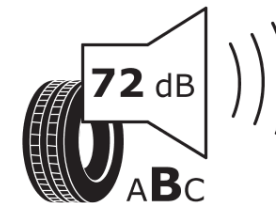

ENERG

MICHELIN

097208

255/50R19 107 Y

C1