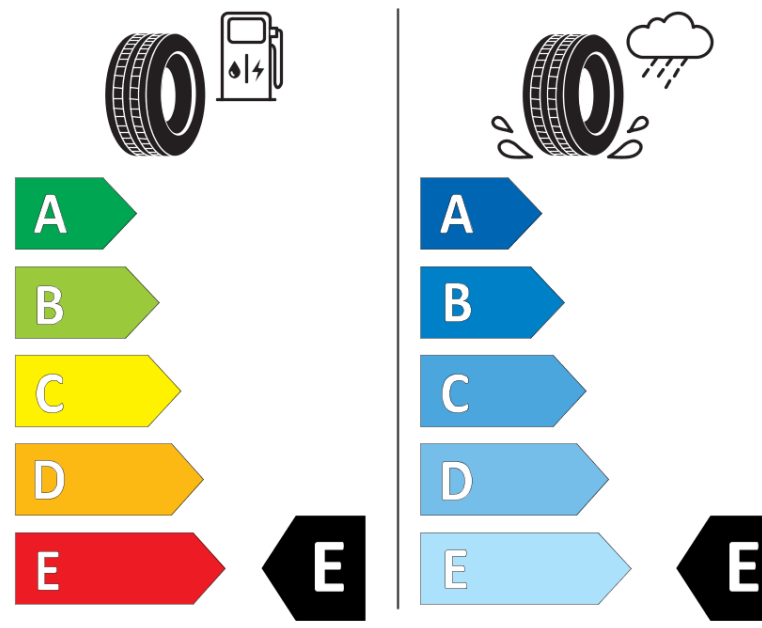

Productinformatieblad

VERORDENING (EU) 2020/740

Merk	BFGOODRICH
Commerciële benaming	TRAIL-TERRAIN T/A
Artikelcode	097309
Afmeting	225/65R17
Load-capacity index	102
Snelheids symbool	H
Brandstof efficiëntie	E
Wet grip klasse	E
Afrolgeluid exterieur	B
Afrolgeluid interieur	72 dB
Winterband	Ja
Winterband voor ijs	Nee
Startdatum productie	45/23
Eind datum productie	
Loadiersie	SL
Aanvullende informatie	225/65R17 102H TL TRAIL-TERRAIN T/A GO

ENERG

BFGoodrich

097309

225/65R17 102 H

C1

2020/740