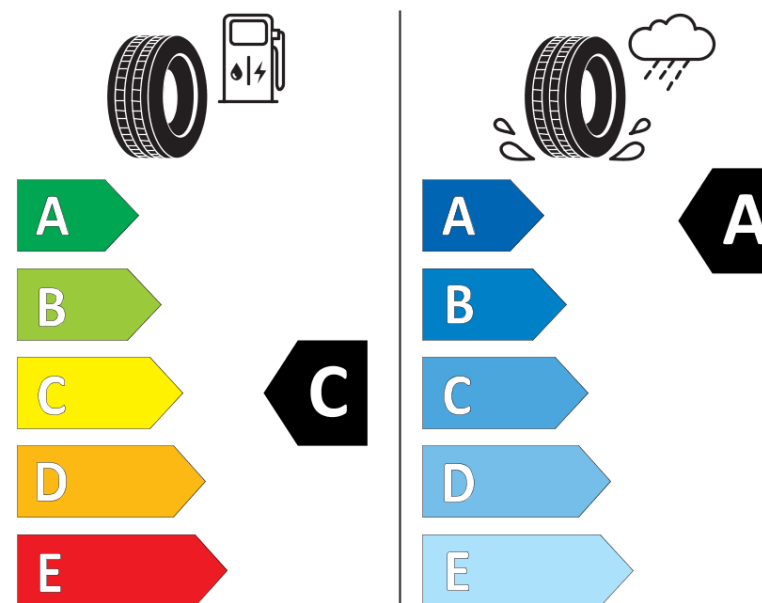

Productinformatieblad

VERORDENING (EU) 2020/740

Merk	KLEBER
Commerciële benaming	TRANSPRO 2
Artikelcode	097581
Afmeting	205/65R16C
Load-capacity index	107
Load-capacity index (load-index voor dubbele montering)	105
Snelheids symbool	T
Brandstof efficiëntie	C
Wet grip klasse	A
Afrotgeluid exterieur	B
Afrotgeluid interieur	72 dB
Winterband	Nee
Startdatum productie	35/22
Eind datum productie	
Aanvullende informatie	205/65 R16C 107/105T (103H) TL TRANSPRO 2 KL
Aanvullende Load-capacity index (load-index voor enkele montering)	103
Aanvullende Load-capacity index (load-index voor dubbele montering)	
Aanvullend snelheids symbool	H

ENERG

KLEBER

097581

205/65R16C 107/105 T

C2

2020/740