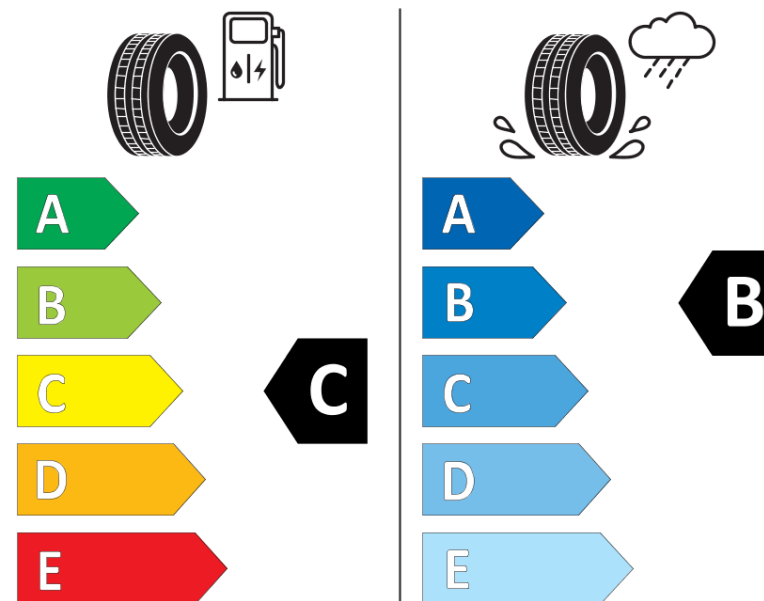

Productinformatieblad

VERORDENING (EU) 2020/740

Merk	KLEBER
Commerciële benaming	QUADRAXER 3
Artikelcode	098558
Afmeting	225/50R18
Load-capacity index	99
Snelheids symbool	W
Brandstof efficiëntie	C
Wet grip klasse	B
Afrolgeluid exterieur	A
Afrolgeluid interieur	69 dB
Winterband	Ja
Winterband voor ijs	Nee
Startdatum productie	35/21
Eind datum productie	
Loadiersie	XL
Aanvullende informatie	225/50 R18 99W XL TL QUADRAXER 3 KL

ENERG

KLEBER

098558

225/50R18 99 W XL

C1

2020/740