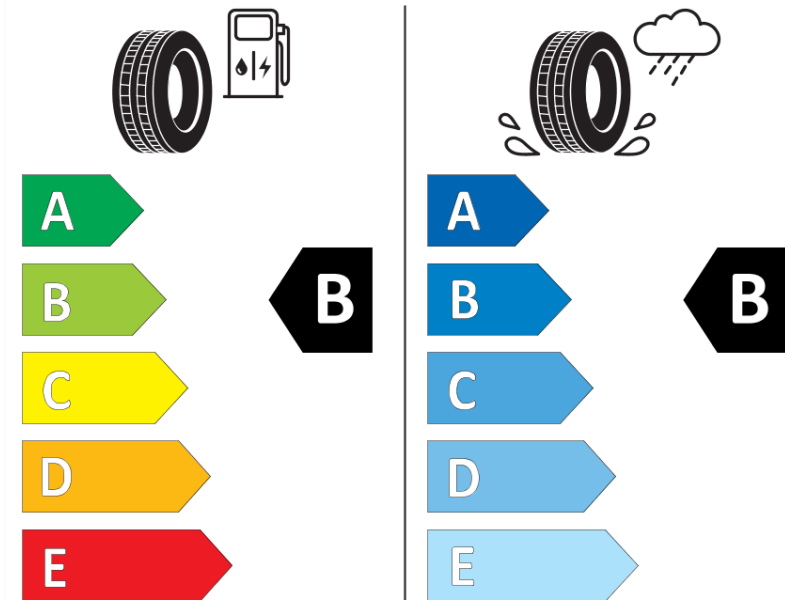

Productinformatieblad

VERORDENING (EU) 2020/740

Merk	MICHELIN
Commerciële benaming	CROSSCLIMATE SUV
Artikelcode	099724
Afmeting	265/60R18
Load-capacity index	114
Snelheids symbool	V
Brandstof efficiëntie	B
Wet grip klasse	B
Afrolgeluid exterieur	A
Afrolgeluid interieur	70 dB
Winterband	Ja
Winterband voor ijs	Nee
Startdatum productie	26/16
Eind datum productie	
Loadiersie	XL
Aanvullende informatie	265/60 R18 114V XL TL CROSSCLIMATE SUV MI

ENERG

MICHELIN

099724

265/60R18 114 V

C1

2020/740