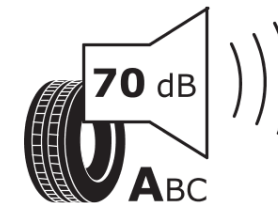

ENERG

MICHELIN

099724

265/60R18 114 V

C1