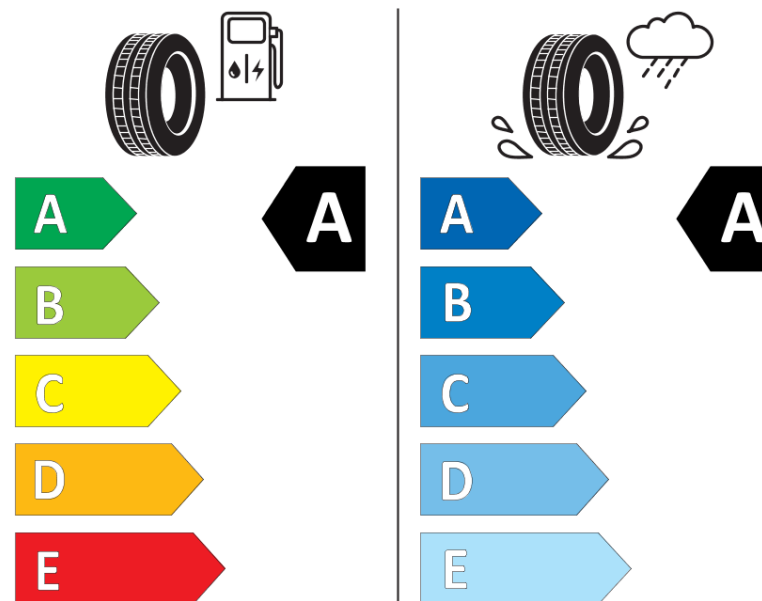

## Productinformatieblad

VERORDENING (EU) 2020/740

Merk	<b>MICHELIN</b>
Commerciële benaming	<b>PRIMACY 4 S2</b>
Artikelcode	<b>102122</b>
Afmeting	<b>205/45R17</b>
Load-capacity index	<b>88</b>
Snelheids symbool	<b>H</b>
Brandstof efficiëntie	<b>A</b>
Wet grip klasse	<b>A</b>
Afrolgeluid exterieur	<b>B</b>
Afrolgeluid interieur	<b>70 dB</b>
Winterband	<b>Nee</b>
Winterband voor ijs	<b>Nee</b>
Startdatum productie	<b>40/19</b>
Eind datum productie	
Loadiersie	<b>XL</b>
Aanvullende informatie	<b>205/45R17 88H XL TL PRIMACY 4 S2 MI</b>

# ENERG

**MICHELIN**

102122

205/45R17 88 H

C1

2020/740