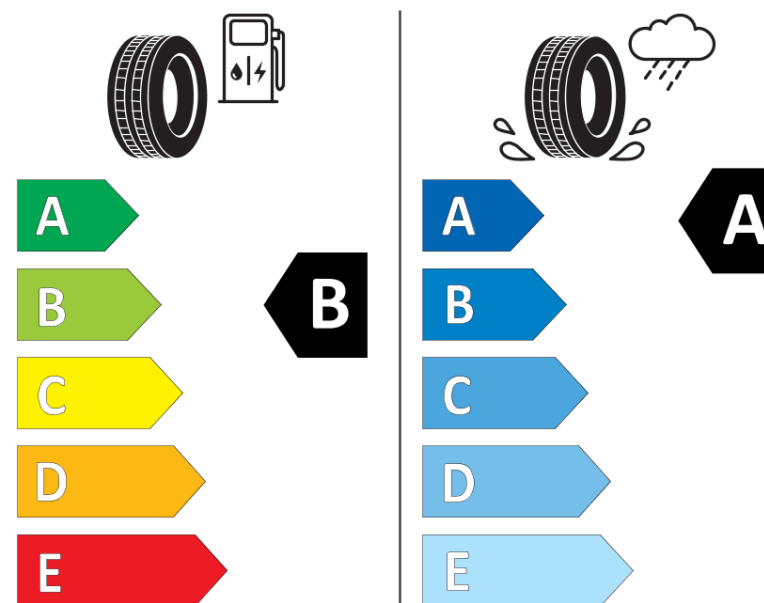

Productinformatieblad

VERORDENING (EU) 2020/740

Merk	KLEBER
Commerciële benaming	DYNAXER HP4
Artikelcode	112480
Afmeting	215/60R16
Load-capacity index	99
Snelheids symbool	V
Brandstof efficiëntie	B
Wet grip klasse	A
Afrolgeluid exterieur	A
Afrolgeluid interieur	69 dB
Winterband	Nee
Winterband voor ijs	Nee
Startdatum productie	26/17
Eind datum productie	
Loadiersie	XL
Aanvullende informatie	215/60 R16 99V XL TL DYNAXER HP4 KL

ENERG

KLEBER

112480

215/60R16 99 V

C1

2020/740