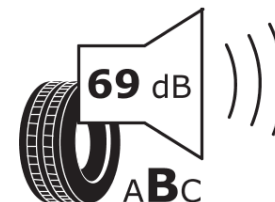

## Productinformatieblad

VERORDENING (EU) 2020/740

Merk	KLEBER
Commerciële benaming	QUADRAXER2
Artikelcode	112545
Afmeting	185/60R14
Load-capacity index	82
Snelheids symbool	H
Brandstof efficiëntie	D
Wet grip klasse	C
Afrolgeluid exterieur	B
Afrolgeluid interieur	69 dB
Winterband	Ja
Winterband voor ijs	Nee
Startdatum productie	15/18
Eind datum productie	
Loadiersie	SL
Aanvullende informatie	185/60 R14 82H TL QUADRAXER2 KL

# ENERG

KLEBER

112545

185/60R14 82 H

C1

2020/740