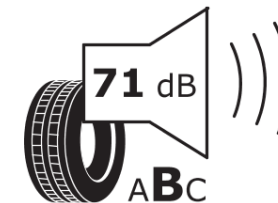

## Productinformatieblad

VERORDENING (EU) 2020/740

Merk	MICHELIN
Commerciële benaming	CROSSCLIMATE 2 SUV
Artikelcode	120886
Afmeting	235/60R18
Load-capacity index	107
Snelheids symbool	V
Brandstof efficiëntie	B
Wet grip klasse	B
Afrolgeluid exterieur	B
Afrolgeluid interieur	71 dB
Winterband	Ja
Winterband voor ijs	Nee
Startdatum productie	48/20
Eind datum productie	
Loadiersie	XL
Aanvullende informatie	235/60 R18 107V XL TL CROSSCLIMATE 2 SUV MI

# ENERG

MICHELIN

120886

235/60R18 107 V XL

C1

2020/740