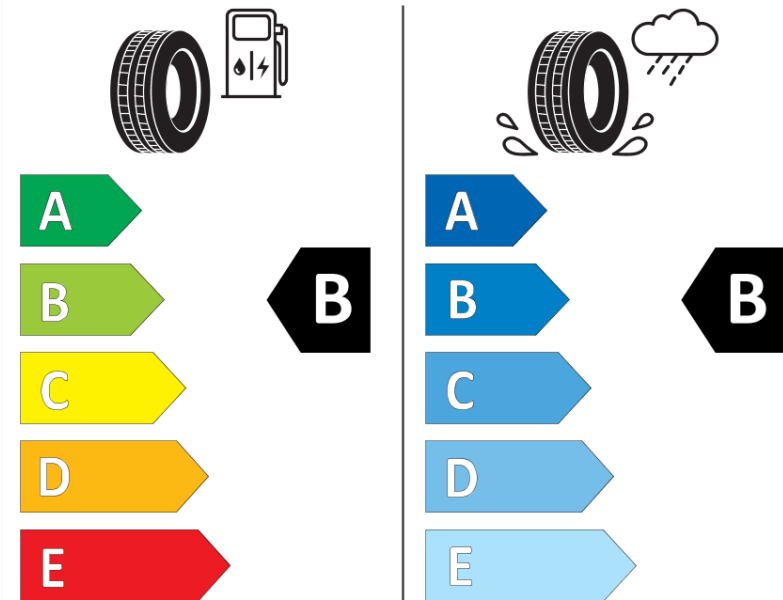

## Productinformatieblad

VERORDENING (EU) 2020/740

Merk	MICHELIN
Commerciële benaming	CROSSCLIMATE 2 SUV
Artikelcode	120886
Afmeting	235/60R18
Load-capacity index	107
Snelheids symbool	V
Brandstof efficiëntie	B
Wet grip klasse	B
Afrolgeluid exterieur	B
Afrolgeluid interieur	71 dB
Winterband	Ja
Winterband voor ijs	Nee
Startdatum productie	48/20
Eind datum productie	
Loadiersie	XL
Aanvullende informatie	235/60 R18 107V XL TL CROSSCLIMATE 2 SUV MI

# ENERG

MICHELIN

120886

235/60R18 107 V XL

C1

2020/740