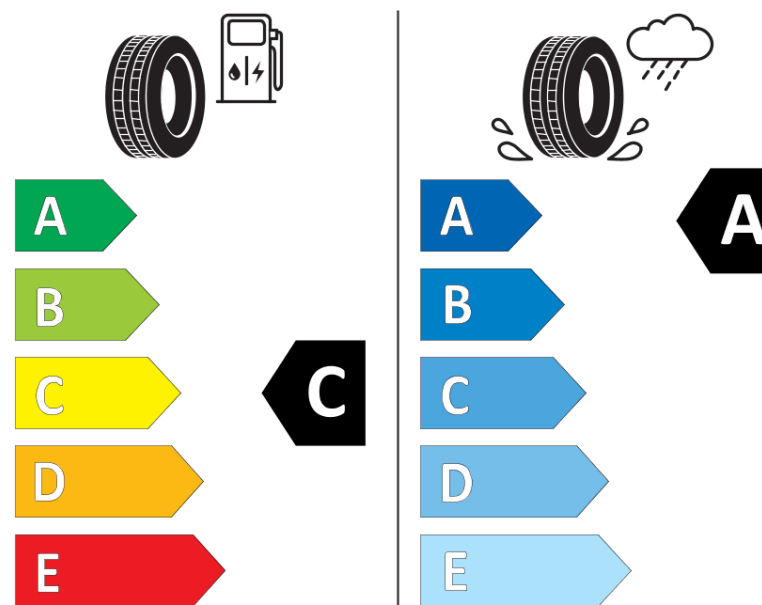

Productinformatieblad

VERORDENING (EU) 2020/740

Merk	KLEBER
Commerciële benaming	DYNAXER HP4 DT1
Artikelcode	121013
Afmeting	205/60R16
Load-capacity index	92
Snelheids symbool	H
Brandstof efficiëntie	C
Wet grip klasse	A
Afrolgeluid exterieur	B
Afrolgeluid interieur	70 dB
Winterband	Nee
Winterband voor ijs	Nee
Startdatum productie	48/21
Eind datum productie	
Loadiersie	SL
Aanvullende informatie	205/60 R16 92H TL DYNAXER HP4 DT1 KL

ENERG

KLEBER

121013

205/60R16 92 H

C1

2020/740