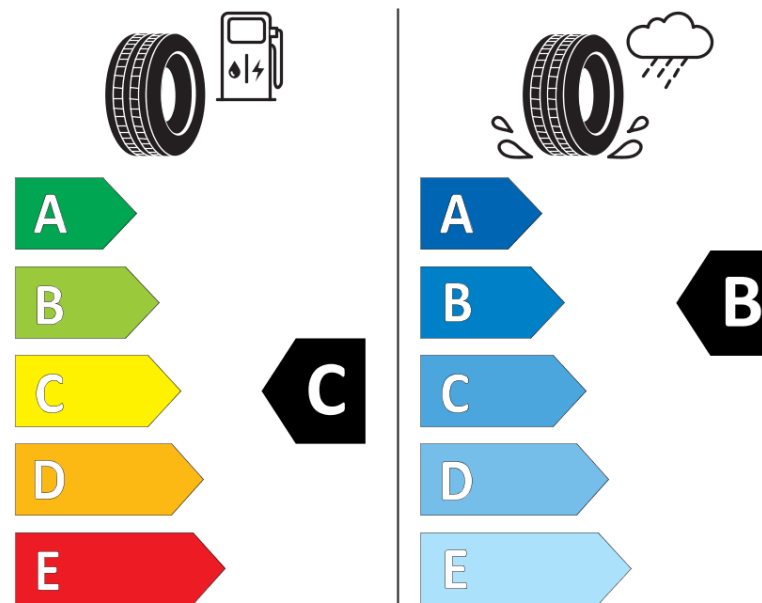

Productinformatieblad

VERORDENING (EU) 2020/740

Merk	KLEBER
Commerciële benaming	QUADRAXER SUV
Artikelcode	121186
Afmeting	235/50R18
Load-capacity index	101
Snelheids symbool	V
Brandstof efficiëntie	C
Wet grip klasse	B
Afrolgeluid exterieur	A
Afrolgeluid interieur	69 dB
Winterband	Ja
Winterband voor ijs	Nee
Startdatum productie	52/21
Eind datum productie	
Loadiersie	XL
Aanvullende informatie	235/50 R18 101V XL TL QUADRAXER SUV KL

ENERG

KLEBER

121186

235/50R18 101 V XL

C1

2020/740