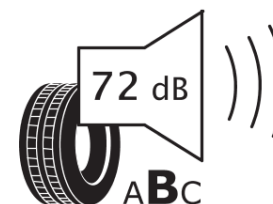

ENERG

MICHELIN

121439

245/35R20 95 Y XL

C1