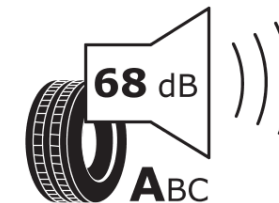

## Productinformatieblad

VERORDENING (EU) 2020/740

Merk	MICHELIN
Commerciële benaming	PRIMACY 4
Artikelcode	122657
Afmeting	205/60R16
Load-capacity index	92
Snelheids symbool	H
Brandstof efficiëntie	C
Wet grip klasse	A
Afrolgeluid exterieur	A
Afrolgeluid interieur	68 dB
Winterband	Nee
Winterband voor ijs	Nee
Startdatum productie	41/16
Eind datum productie	
Loadiersie	SL
Aanvullende informatie	205/60 R16 92H TL PRIMACY 4 MI

# ENERG

MICHELIN

122657

205/60R16 92 H

C1

2020/740