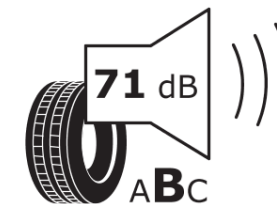

ENERG

MICHELIN

122962

255/40ZR20 (101Y) XL

C1