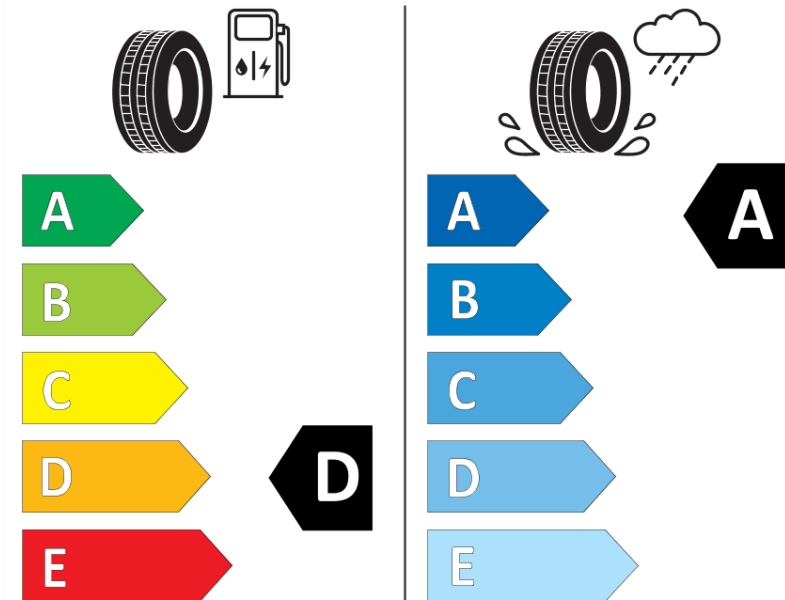

Productinformatieblad

VERORDENING (EU) 2020/740

Merk	MICHELIN
Commerciële benaming	PILOT SUPER SPORT N0
Artikelcode	122962
Afmeting	255/40ZR20
Load-capacity index	101
Snelheids symbool	(Y)
Brandstof efficiëntie	D
Wet grip klasse	A
Afrolgeluid exterieur	B
Afrolgeluid interieur	71 dB
Winterband	Nee
Winterband voor ijs	Nee
Startdatum productie	04/11
Eind datum productie	
Loadiersie	XL
Aanvullende informatie	255/40 ZR20 (101Y) XL TL PILOT SUPER SPORT N0 MI

ENERG

MICHELIN

122962

255/40ZR20 (101Y) XL

C1