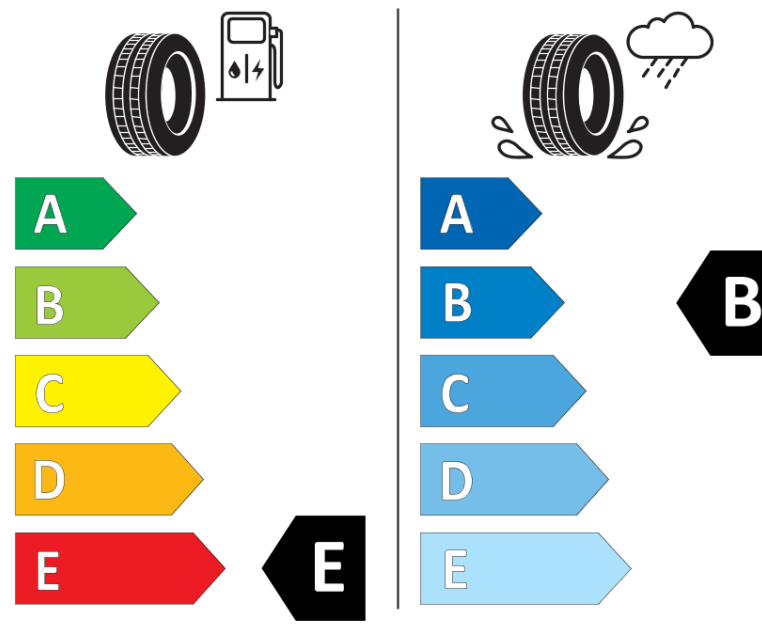

Productinformatieblad

VERORDENING (EU) 2020/740

Merk	BFGOODRICH
Commerciële benaming	ALL-TERRAIN T/A KO2
Artikelcode	124215
Afmeting	LT265/70R17
Load-capacity index	121
Load-capacity index (load-index voor dubbele montage)	118
Snelheids symbool	S
Brandstof efficiëntie	E
Wet grip klasse	B
Afrolgeluid exterieur	B
Afrolgeluid interieur	74 dB
Winterband	Ja
Startdatum productie	25/11
Eind datum productie	
Aanvullende informatie	LT265/70R17 121/118S TL ALL-TERRAIN T/A KO2 LRE RWL GO
Aanvullende Load-capacity index (load-index voor enkele montage)	
Aanvullende Load-capacity index (load-index voor dubbele montage)	
Aanvullend snelheids symbool	

ENERG

BFGOODRICH

124215

LT265/70R17 121/118 S

C2

2020/740