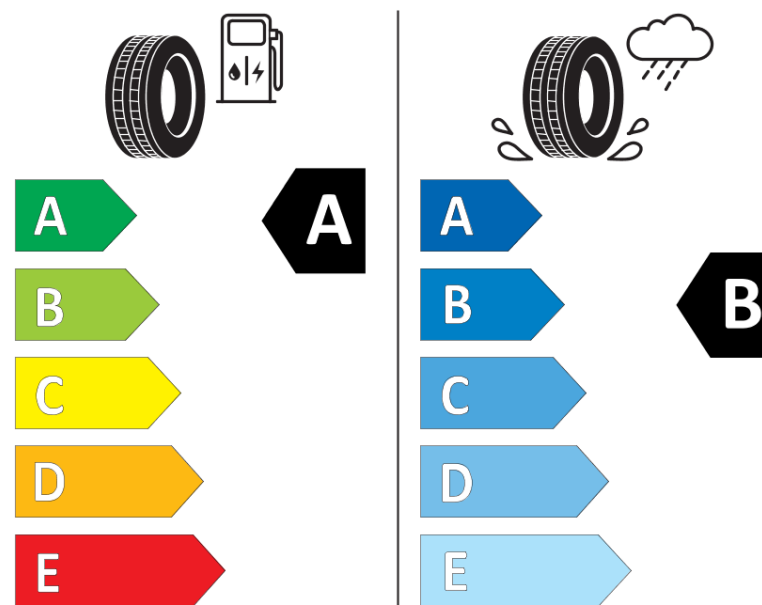

Productinformatieblad

VERORDENING (EU) 2020/740

Merk	MICHELIN
Commerciële benaming	E PRIMACY
Artikelcode	125855
Afmeting	215/60R16
Load-capacity index	95
Snelheids symbool	H
Brandstof efficiëntie	A
Wet grip klasse	B
Afrolgeluid exterieur	B
Afrolgeluid interieur	69 dB
Winterband	Nee
Winterband voor ijs	Nee
Startdatum productie	04/20
Eind datum productie	
Loadiersie	SL
Aanvullende informatie	215/60 R16 95H TL E PRIMACY MI

ENERG

MICHELIN

125855

215/60R16 95 H

C1