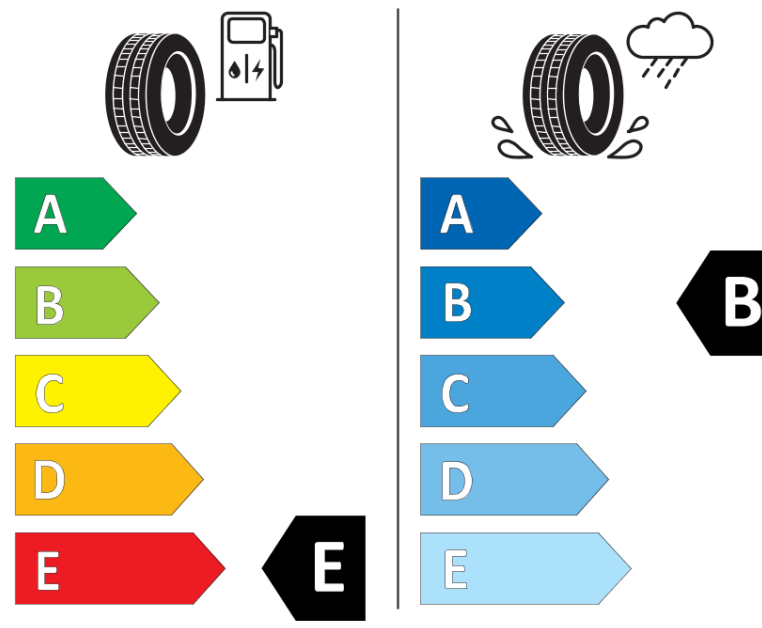

## Productinformatieblad

VERORDENING (EU) 2020/740

Merk	BFGOODRICH
Commerciële benaming	ALL-TERRAIN T/A KO2
Artikelcode	128401
Afmeting	LT235/65R17
Load-capacity index	109
Load-capacity index (load-index voor dubbele montage)	105
Snelheids symbool	R
Brandstof efficiëntie	E
Wet grip klasse	B
Afrolgeluid exterieur	B
Afrolgeluid interieur	75 dB
Winterband	Ja
Startdatum productie	23/15
Eind datum productie	
Aanvullende informatie	LT235/65R17 109/105RTL ALL-TERRAIN T/A KO2 LRD RWL GO

Aanvullende Load-capacity index (load-index voor enkele montage)

Aanvullende Load-capacity index (load-index voor dubbele montage)

Aanvullend snelheids symbool

# ENERG

BFGOODRICH

128401

LT235/65R17 109/105 R

C2

2020/740