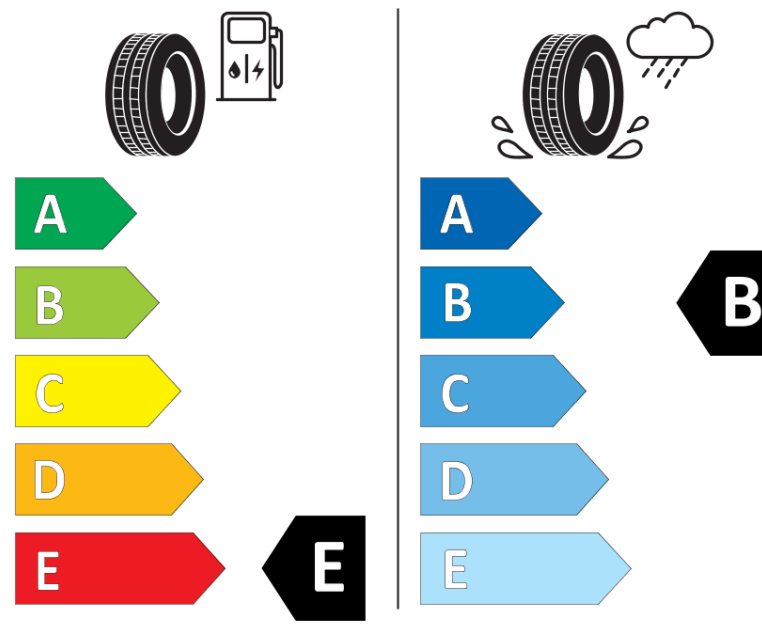

Productinformatieblad

VERORDENING (EU) 2020/740

Merk	BFGOODRICH
Commerciële benaming	ALL-TERRAIN T/A KO2
Artikelcode	129451
Afmeting	30X9.5R15
Load-capacity index	104
Load-capacity index (load-index voor dubbele montage)	
Snelheids symbool	S
Brandstof efficiëntie	E
Wet grip klasse	B
Afrolgeluid exterieur	B
Afrolgeluid interieur	75 dB
Winterband	Ja
Startdatum productie	35/11
Eind datum productie	
Aanvullende informatie	30X9.50R15 LT 104S TL ALL-TERRAIN T/A KO2 LRC RWLGO
Aanvullende Load-capacity index (load-index voor enkele montage)	
Aanvullende Load-capacity index (load-index voor dubbele montage)	
Aanvullend snelheids symbool	

ENERG

BFGOODRICH

129451

30X9.5R15 104 S

C2

2020/740