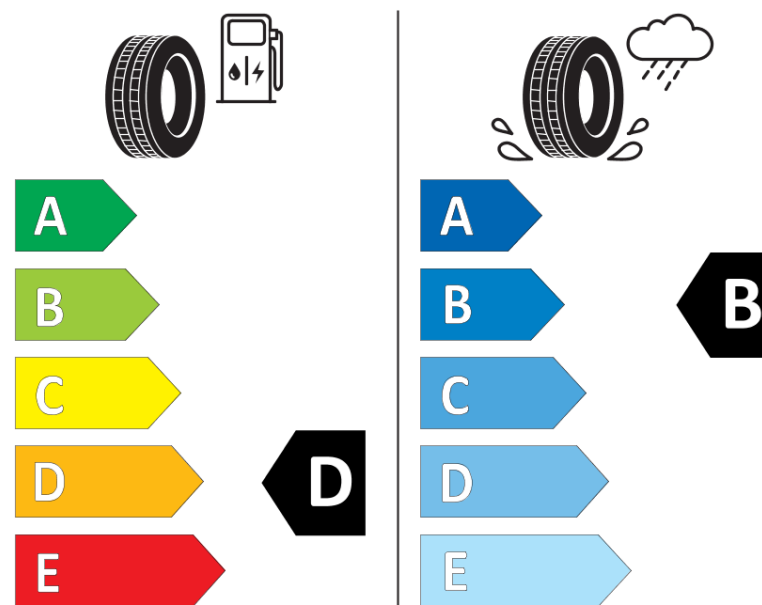

Productinformatieblad

VERORDENING (EU) 2020/740

Merk	KLEBER
Commerciële benaming	TRANSPRO
Artikelcode	130511
Afmeting	195/75R16C
Load-capacity index	107
Load-capacity index (load-index voor dubbele montering)	105
Snelheids symbool	R
Brandstof efficiëntie	D
Wet grip klasse	B
Afrotgeluid exterieur	B
Afrotgeluid interieur	72 dB
Winterband	Nee
Startdatum productie	08/06
Eind datum productie	
Aanvullende informatie	195/75 R 16C 107/105R TL TRANSPRO KL
Aanvullende Load-capacity index (load-index voor enkele montering)	
Aanvullende Load-capacity index (load-index voor dubbele montering)	
Aanvullend snelheids symbool	

ENERG

KLEBER

130511

195/75R16C 107/105 R

C2

2020/740