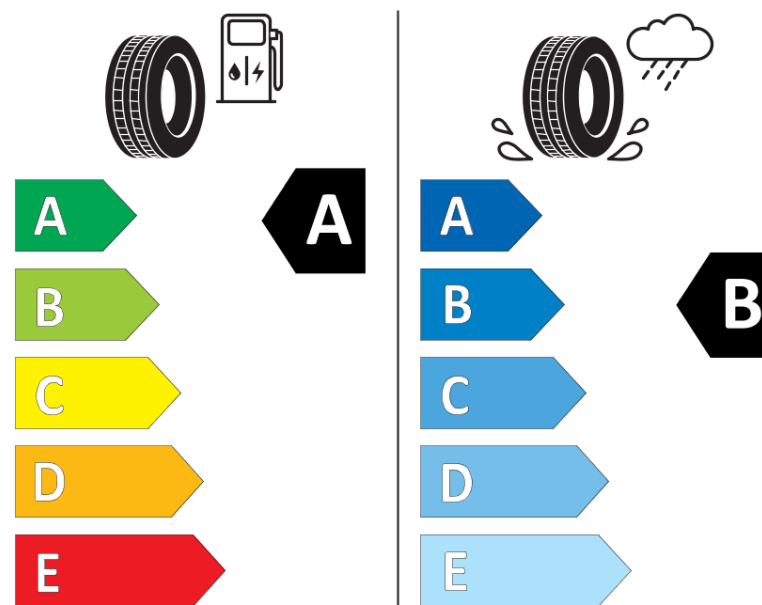

Productinformatieblad

VERORDENING (EU) 2020/740

Merk	MICHELIN
Commerciële benaming	PRIMACY 4 E
Artikelcode	131509
Afmeting	205/55R16
Load-capacity index	91
Snelheids symbool	H
Brandstof efficiëntie	A
Wet grip klasse	B
Afrolgeluid exterieur	A
Afrolgeluid interieur	68 dB
Winterband	Nee
Winterband voor ijs	Nee
Startdatum productie	29/16
Eind datum productie	
Loadiersie	SL
Aanvullende informatie	205/55 R16 91H TL PRIMACY 4 E MI

ENERG

MICHELIN

131509

205/55R16 91 H

C1