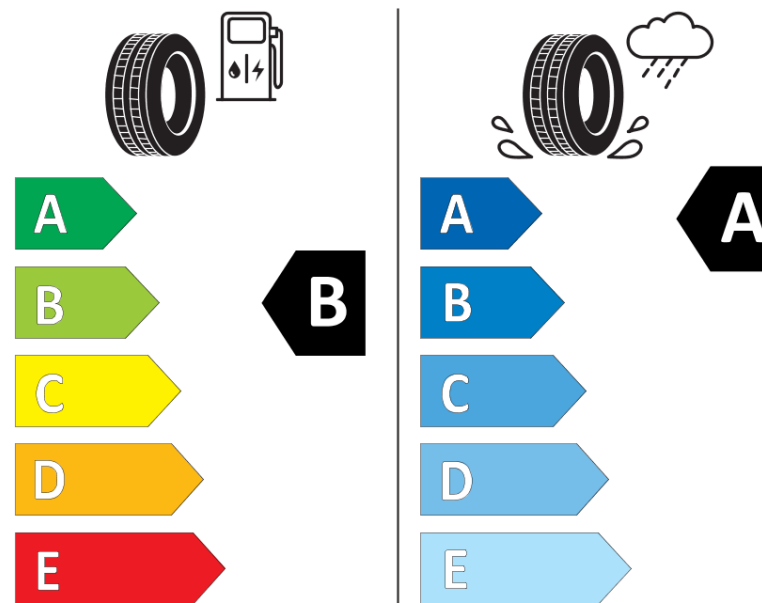

Productinformatieblad

VERORDENING (EU) 2020/740

Merk	MICHELIN
Commerciële benaming	AGILIS 3
Artikelcode	132621
Afmeting	215/75R16C
Load-capacity index	116
Load-capacity index (load-index voor dubbele montering)	114
Snelheids symbool	R
Brandstof efficiëntie	B
Wet grip klasse	A
Afrotgeluid exterieur	B
Afrotgeluid interieur	72 dB
Winterband	Nee
Startdatum productie	08/19
Eind datum productie	
Aanvullende informatie	215/75 R 16C 116/114R (113T) TL AGILIS 3 MI
Aanvullende Load-capacity index (load-index voor enkele montering)	
Aanvullende Load-capacity index (load-index voor dubbele montering)	
Aanvullend snelheids symbool	

ENERG

MICHELIN

132621

215/75R16C 116/114 R

C2