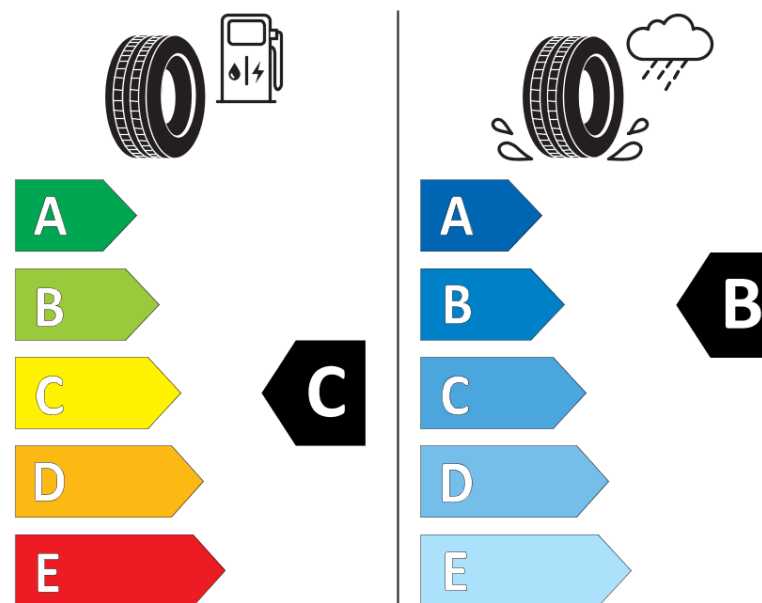

Productinformatieblad

VERORDENING (EU) 2020/740

Merk	KLEBER
Commerciële benaming	QUADRAXER2
Artikelcode	139359
Afmeting	205/55R16
Load-capacity index	94
Snelheids symbool	V
Brandstof efficiëntie	C
Wet grip klasse	B
Afrolgeluid exterieur	A
Afrolgeluid interieur	69 dB
Winterband	Ja
Winterband voor ijs	Nee
Startdatum productie	28/14
Eind datum productie	
Loadiersie	XL
Aanvullende informatie	205/55 R16 94V EXTRA LOAD TL QUADRAXER2 KL

ENERG

KLEBER

139359

205/55R16 94 V

C1

2020/740