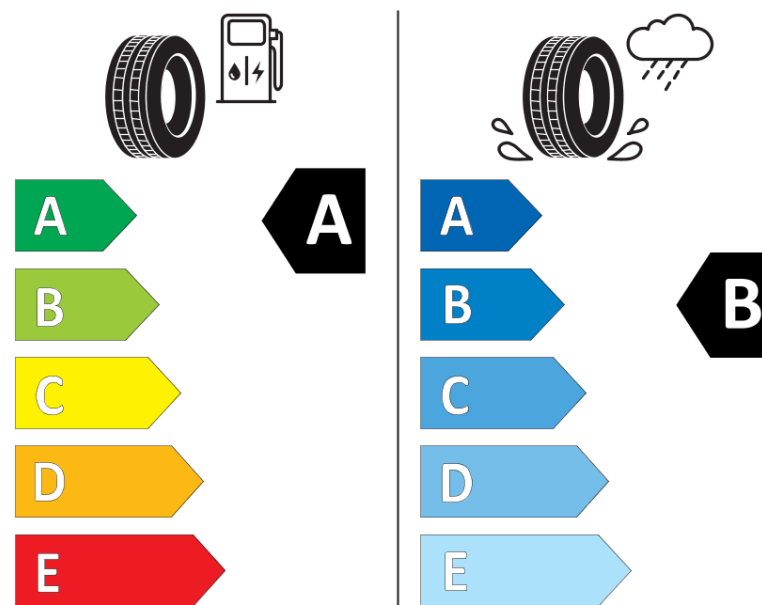

## Productinformatieblad

VERORDENING (EU) 2020/740

Merk	MICHELIN
Commerciële benaming	E PRIMACY
Artikelcode	139680
Afmeting	205/55R17
Load-capacity index	91
Snelheids symbool	V
Brandstof efficiëntie	A
Wet grip klasse	B
Afrolgeluid exterieur	A
Afrolgeluid interieur	68 dB
Winterband	Nee
Winterband voor ijs	Nee
Startdatum productie	37/19
Eind datum productie	
Loadiersie	SL
Aanvullende informatie	205/55 R17 91V TL E PRIMACY MI

# ENERG

MICHELIN

139680

205/55R17 91 V

C1

2020/740